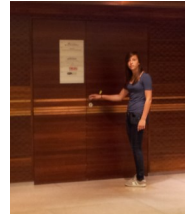

Eingang Tiefgarage Drehtür: Gehen Sie das Foyer nach hinten, ganz am Ende sehen Sie eine Türe in der Holzwand.

Hinter der Türe bringt Sie der Aufzug in den 6. Stock. Dort angelangt gehen Sie gleich rechts durch die Glastür direkt zur **Ordination Dr. Faux**.

- **Zweite (2P) und dritte Parkebene (3P) Einfahrt Tiefgarage (2h kostenloses Parken möglich)**

Folgen Sie den Wegweisern in die Einkaufspassage. Der **Eingang zur Ordination Dr. Faux** befindet sich zwischen Libro und Bäckerei. Am Ende des Ganges führt die 2. Türe rechts zum Aufzug, der Sie in den 6. Stock bringt. Dort angelangt gehen Sie gleich rechts durch die Glastür direkt zur **Ordination Dr. Faux**.